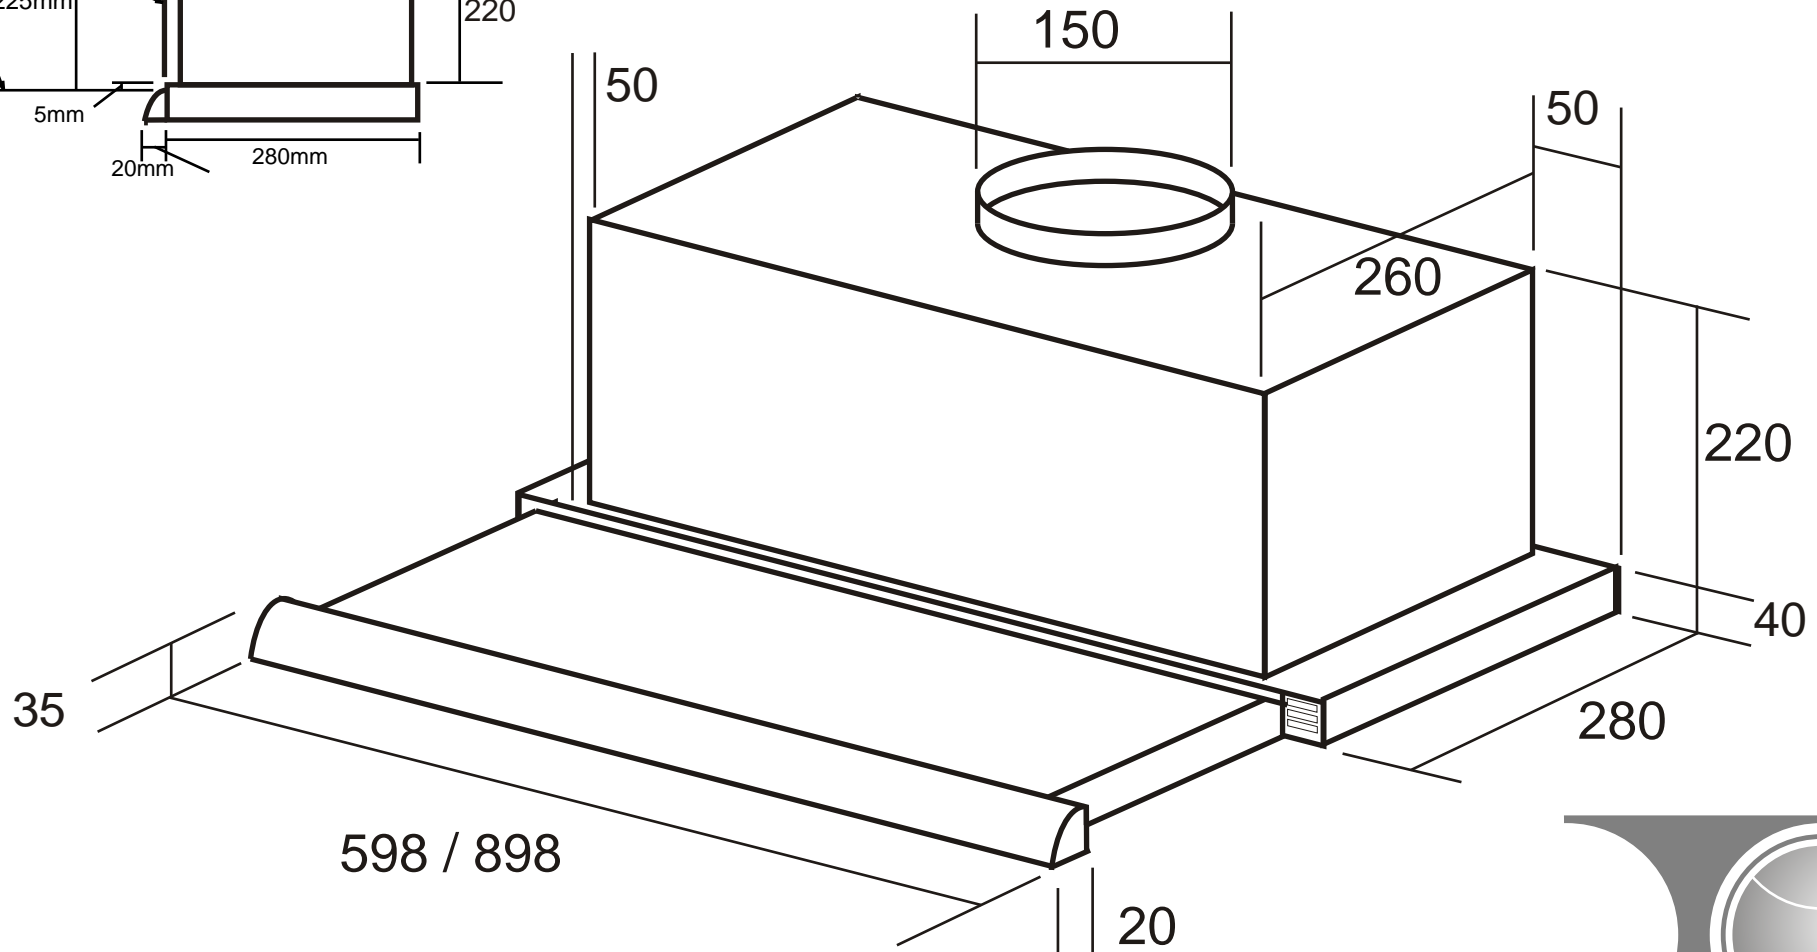

SLX3SS DIMENSIONS

Ph +61 02 9674 9955 E-mail pezoffice@leemac.com.au