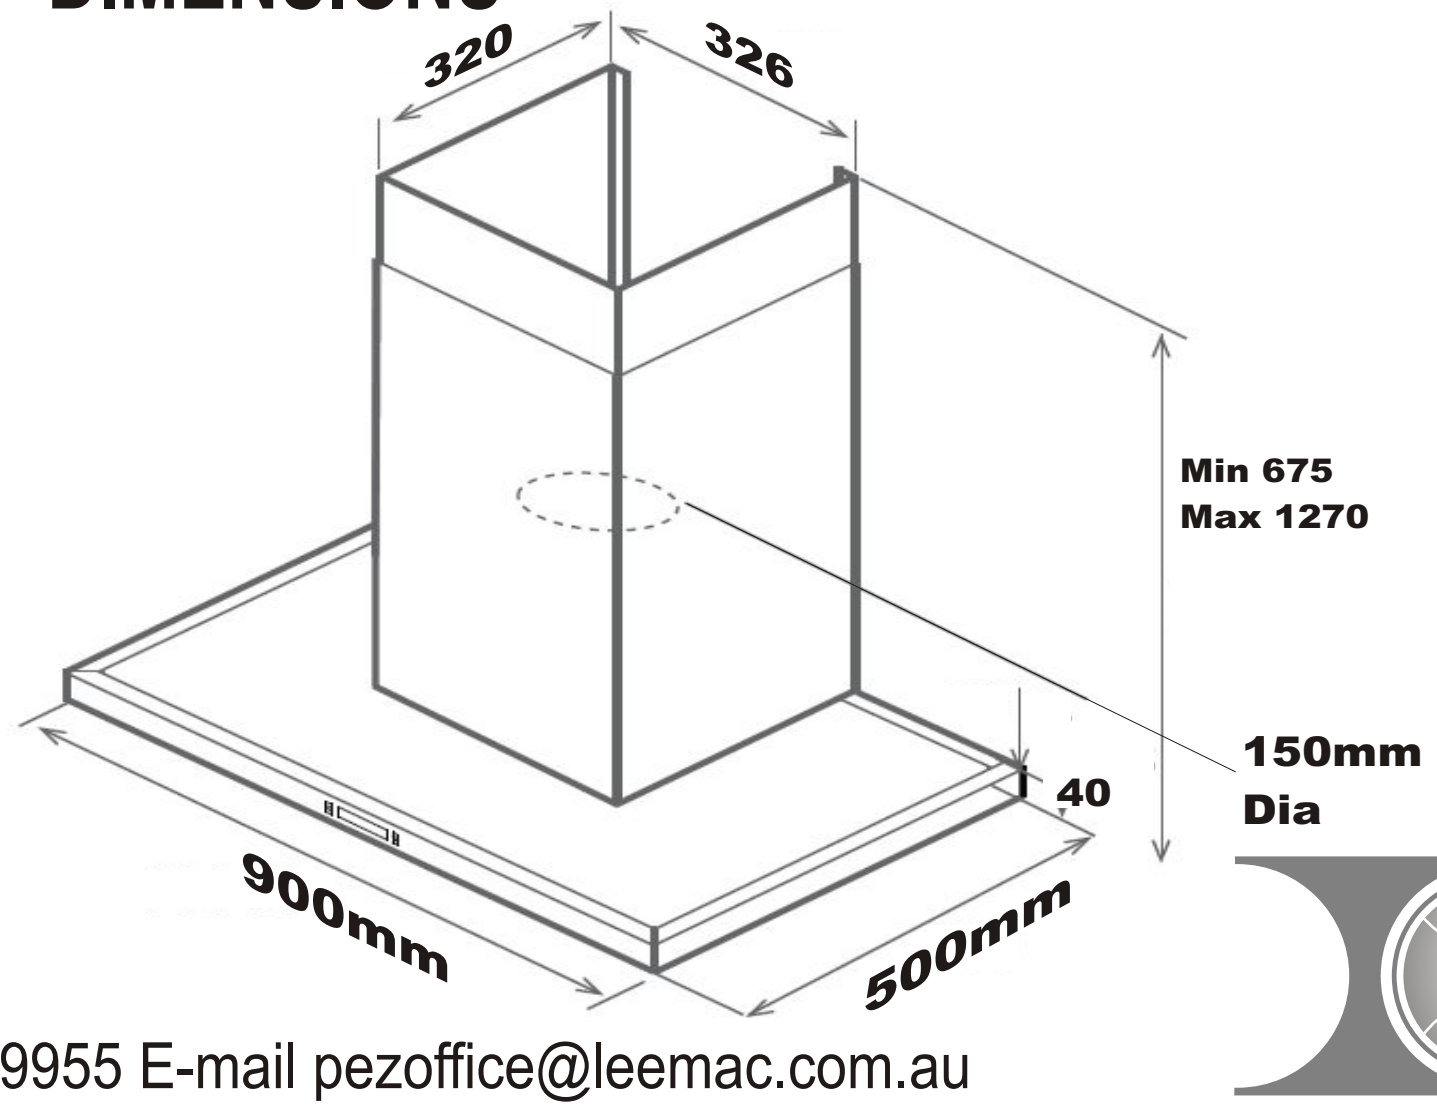

CHVORTEX DIMENSIONS

Ph +61 02 9674 9955 E-mail pezoffice@leemac.com.au