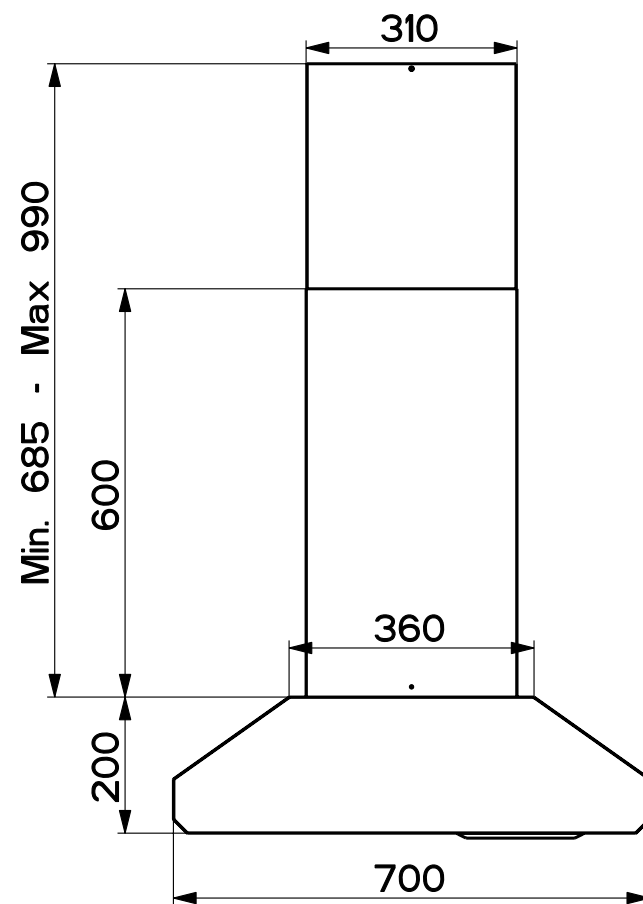

MOD. NEW COMM. ISOLA
RIF. LEEMAC
N.DIS. SR1.709 R.1 V.8+
DATA 28-Oct-08

MOD. NEW COMM. ISOLA
RIF. LEEMAC
N.DIS. SR1.709 R.1 V.8+
DATA 28-Oct-08